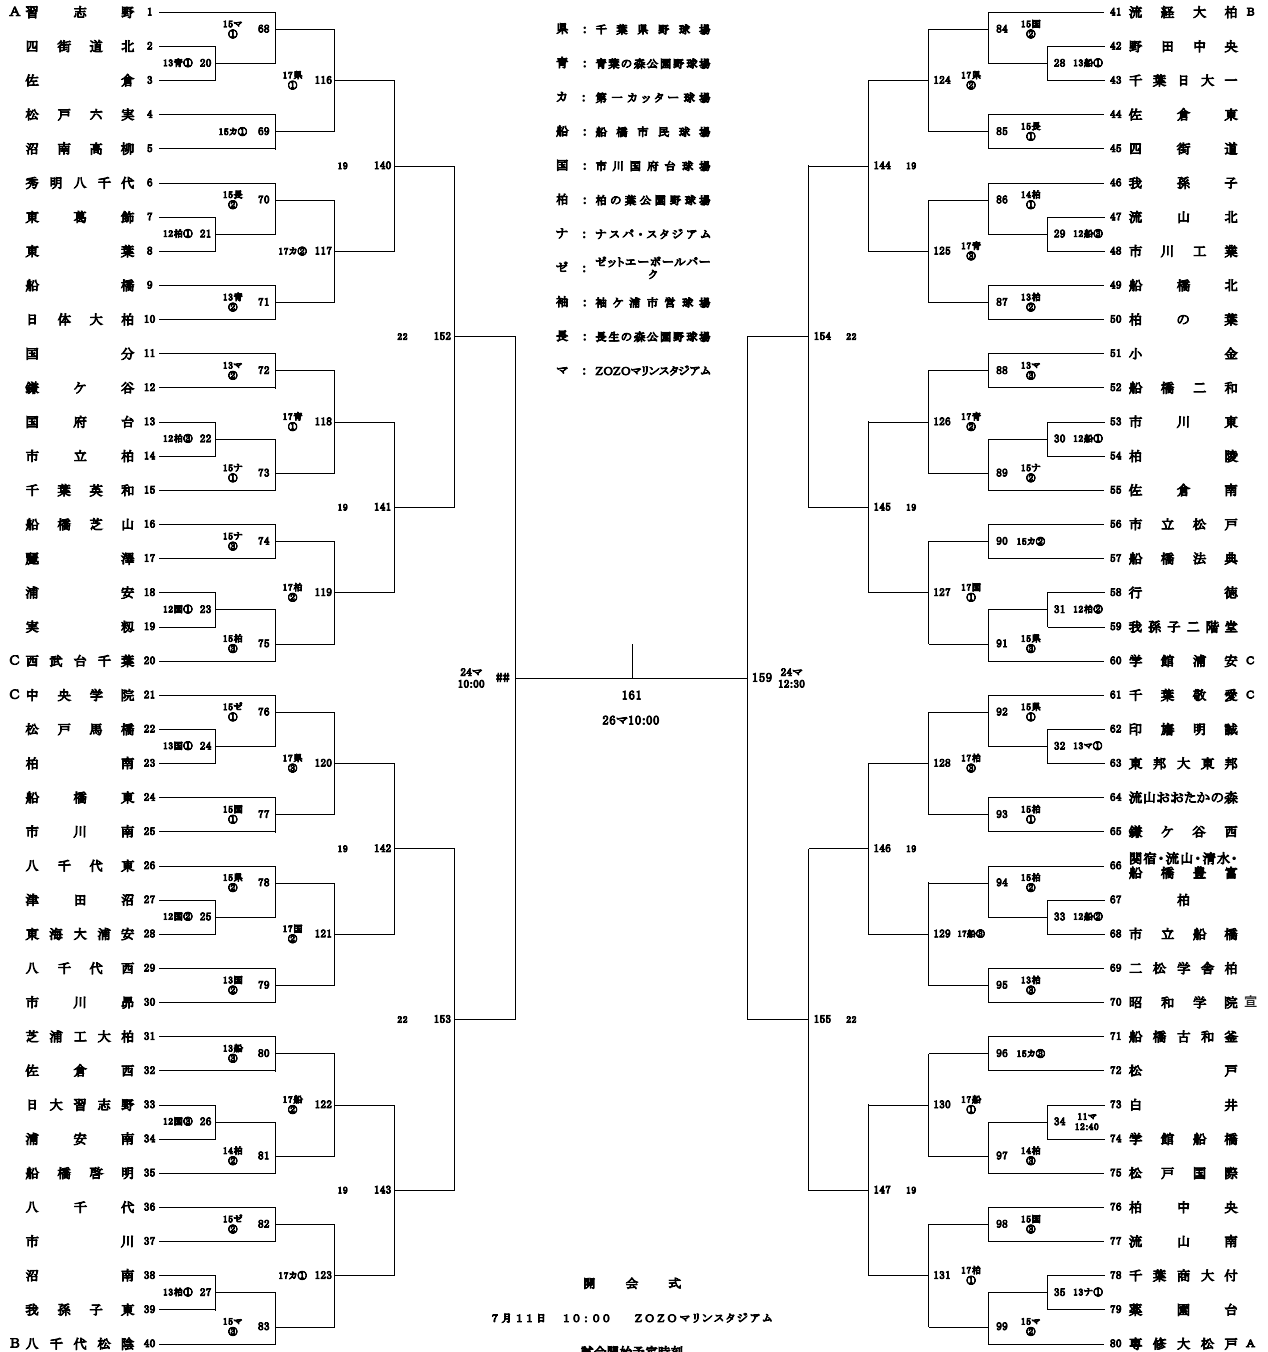

第100回全国高等学校野球選手権記念西千葉大会

組 合 せ

7月11日(水)～7月26日(木) 但し20日(金)は調整日(雨天順延)

第1日目(開会式終了後)	第1試合	12:40
第2日目から4回戦まで	第1試合	9:00
	第2試合	11:30
	第3試合	14:00
準々決勝戦	第1試合	10:00
	第2試合	12:30

4回戦から準々決勝戦の試合日程は、3回戦終了後に発表します。