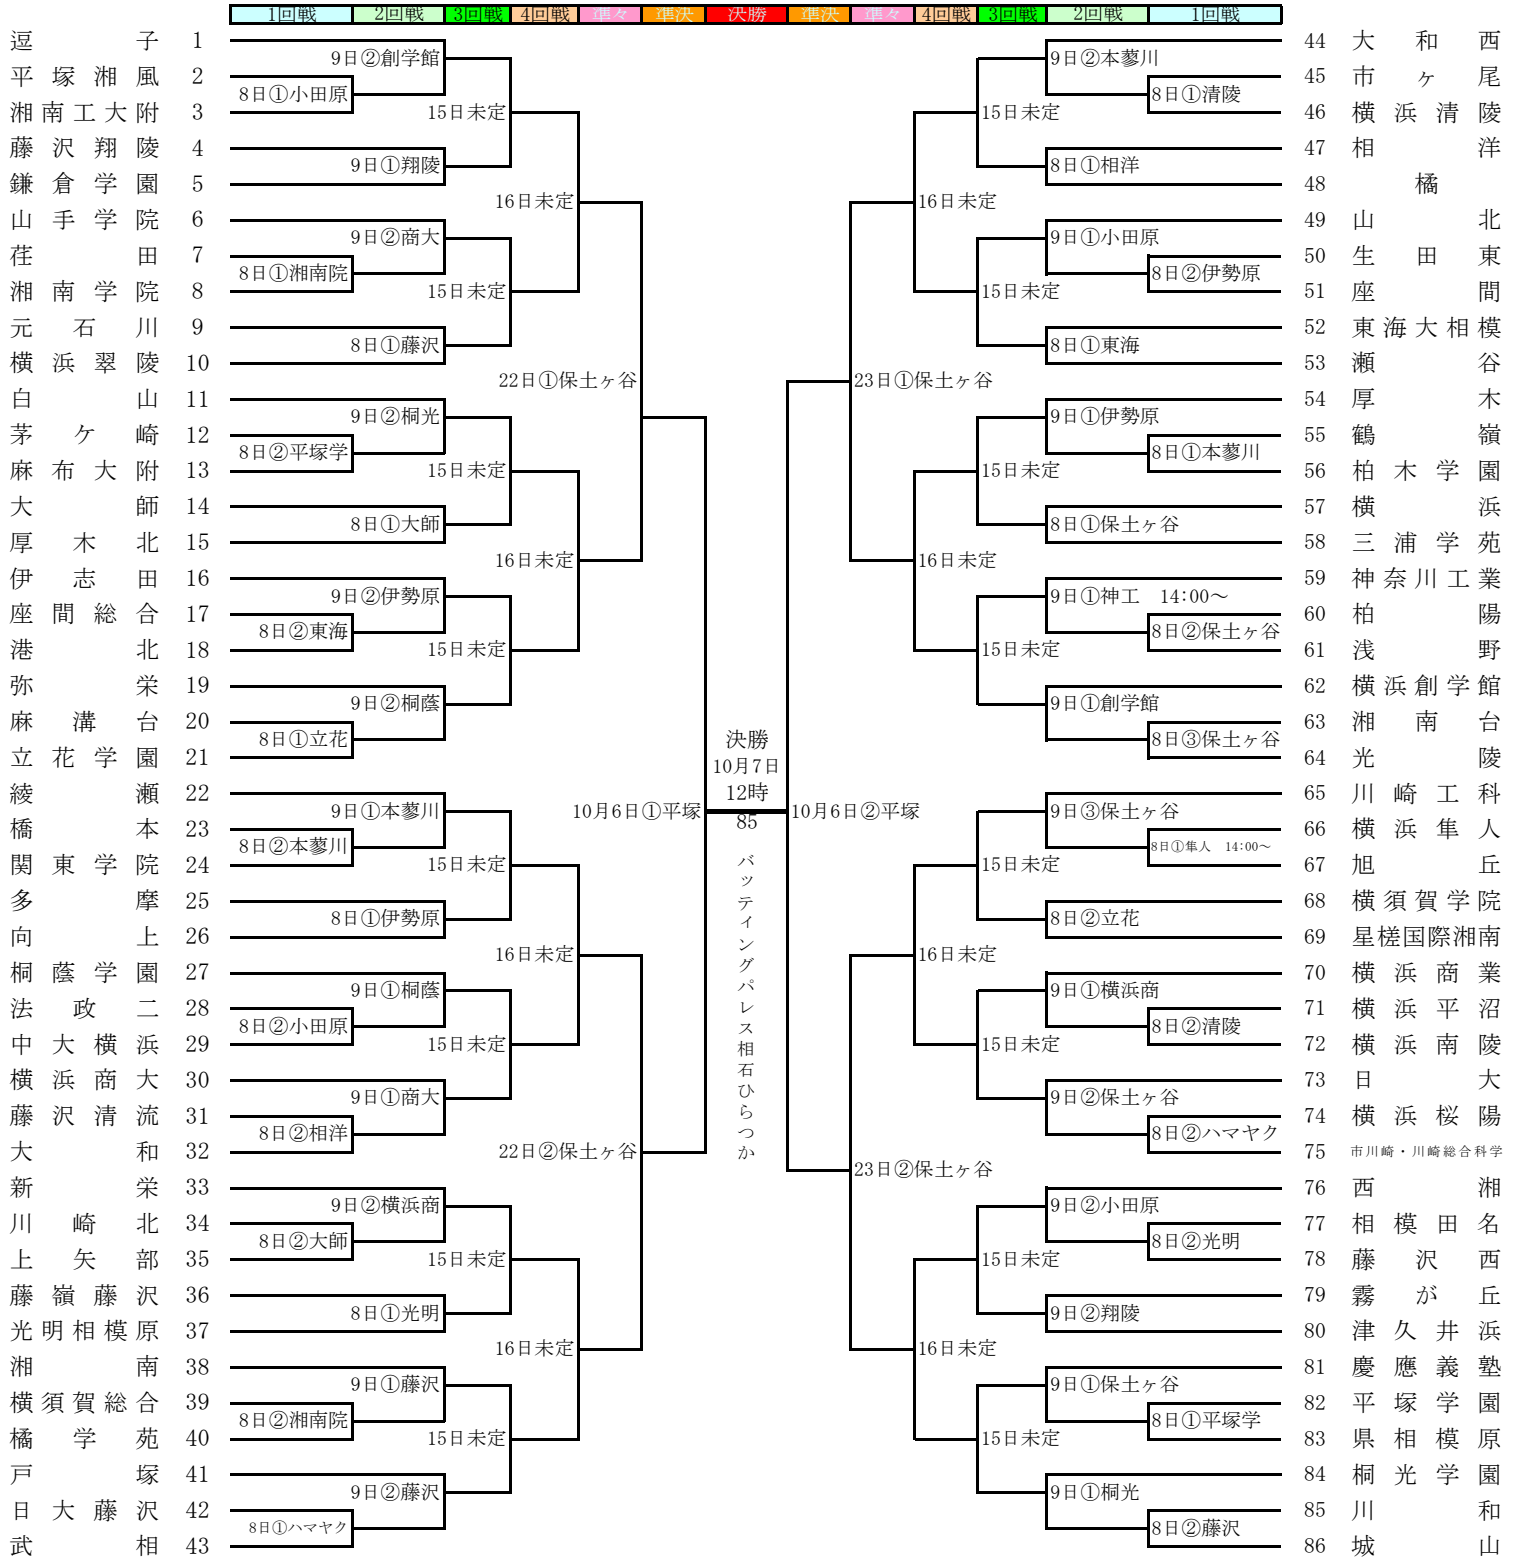

※3・4回戦の会場および試合順は2回戦終了後決定します

平成30年度神奈川県高等学校野球秋季県大会

保土ヶ谷=サテーターフォー保土ヶ谷球場 平塚=バッティングパレス相石ひらつか 相模原=サテーターフォー相模原球場
 大和=大和スタジアム 横須賀=横須賀スタジアム 藤沢=藤沢八部球場 小田原=小田原球場
 秦野=中栄信金スタジアム秦野 伊勢原=いせはらサンシャイン・スタジアム ハマヤク=俣野公園横浜薬大スタジアム
 東海=東海大相模 創学館=横浜創学館釜利谷グラウンド 商大=横浜商大高
 桐光=桐光学園 横浜商=横浜商業 湘南院=湘南学院 桐蔭=桐蔭学園
 平塚学=平塚学園湘南球場 翔陵=藤沢翔陵 相洋=相洋高校穴部グラウンド
 清陵=横浜清陵高校 大師=大師高校 光明=光明相模原下溝グラウンド 隼人=横浜隼人
 桐光=桐光学園 本蓼川=綾瀬スポーツ公園野球場 立花=立花学園大井グラウンド 神工=神奈川工業高校