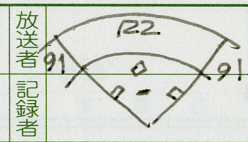

2022年10月22日 試合開始10時31分 球場状態 良
 秋季関東大会 1回戦 試合終了13時10分 天候・風向 雲・風 慶徳義塾 常磐大
 [球場] 大宮市営球場 所要時間2時間39分 観衆 満員 審判員 吉田周 吉田尚 金子

刺殺	併殺	打順	先攻	攻	1	2	3	4	5	6	7	8	9	10	11	12	13	打席数	打点	安打	三塁打	本塁打	塁打数	盗塁	犠打	犠飛	四死球	三振	残塁
		1	R	佐藤	7													5	5	1	2		2					1	
		2	L	藤原	6													5	3	1	2		2		1	1	1		
		3	R	澤田	4													5	5				1				1		
		4	R	茂木	3													5	2	1			1			3	2		
		5	L	堀江	9													4	3							1	2		
		6	L	諸岡	5													4	4								2		
		7	R	山口	1													2	2	1			1				1		
		8	R	吉崎	2													4	3							1	2		
		9	R	木村	8													2	2								1		
		10	R	仲田	10													2	2	2			1				2		
		11	L	岩澤	18													1	1								1		
		合計																											
		得点																											
		投球数																											