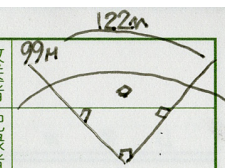

2022年10月25日	試合開始 13時30分	球場状態	良	主審 石川 塁審 ①加藤 ②松本 ③吉田	線 左	放送者 99M 記録者
秋季関東大会. 2回戦	試合終了 15時56分	天候・風向	雲. 1		線 右	
[球場] 大宮公園野球場	所要時間 2時間26分	観衆				

鷹鷹義塾 対 昌平

刺殺	補殺	併殺	打順	シート	先攻	攻	1	2	3	4	5	6	7	8	9	10	11	12	13	打席数	打点	安打	三塁打	本塁打	盗塁	犠打	犠飛	四死球	三振	残塁	
			1	8	L	鷹鷹	双田													5	4	1		2				1	2	2	
			2	4	L	昌平	下村													5	4	1	3					1	1	3	
			3	2	R	鷹鷹	渡辺 龍													5	3	1		1						2	
			4	9	R	昌平	加藤 ① 渡辺 千													5	5	1		1							4
			5	7	R	鷹鷹	福井													5	5	2	1	2							1
			6	5	R	昌平	清原 ①													5	4										1
			7	3	L	鷹鷹	近未													4	3	1	1	1							1
			8	6	R	昌平	宮尾													4	4										2
			9	1	L	鷹鷹	小宅 ①													4	2	1		1							2
			39																												
			49																												
			59																												
			合																												
			計																												